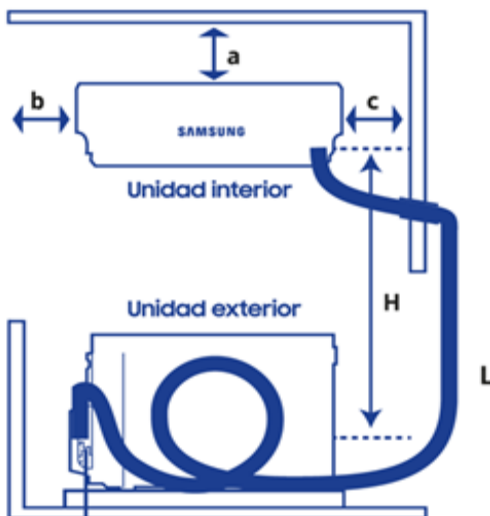

Capacidades disponibles: 12.000, 18.000 y 24.000 BTU/hr

	Modelo Equipo	AR40F12C0AM/ZS	AR40F18C0AM/ZS	AR40F24C0AM/ZS
Capacidad	Capacidad (Frio, Btu/hr)	10220 Btu/hr	17900 Btu/hr	21000 Btu/hr
	Capacidad (Calor, Btu/hr)	11500 Btu/hr	18600 Btu/hr	22000 Btu/hr
Eficiencia Energetica	EER / COP (Frio, Calor, W/W)	3.21 / 3.61 W/W	3.21 / 3.61 W/W	3.21 / 3.61 W/W
	Clase eficiencia energética (Frio/ Calor)	A / A	A / A	A / A
Nivel de Ruido	Nivel De Ruido (Interior, High/Low, dBA)	40/33 dBA	41/33 dBA	46/38 dBA
	Nivel De Ruido (Exterior, High/Low, dBA)	54 dBA	54 dBA	53 dBA
Datos Electricos	Conexion(Φ/V/Hz)	1 / 220-240 / 50	1 / 220-240 / 50	1 / 220-240 / 50
	Potencia Consumida (Frio / Calor, W)	933 / 934 W	1634 / 1510 W	1917 / 1786 W
	Corriente(Frio / Calor, A)	4.6 / 4.7 A	7.5 / 7.1 A	8.7 / 8.3 A
Dimensiones	Dimensiones Netas (Interior, WxHxD, mm*mm*mm)	802*295*200 mm	971*321*228 mm	1,082*337*234 mm
	Dimensiones Netas (Exterior, WxHxD, mm*mm*mm)	680*542*248 mm	765*555*303 mm	805*554*330 mm
	Peso Neto (Indoor, kg)	8.7 kg	12.3 kg	14.8 kg
Informacion Tecnica	Largo Cañería (Max, m)	25.0 m	30.0 m	30.0 m
	Altura Cañería (Max, m)	10.0 m	20.0 m	20.0 m
	Cañería (Líquido / Gas (ODxL))	6.35 / 12.7	6.35 / 12.7	9.52 / 15.88
	Refrigerante (Tipo)	R32	R32	R32
	Temperatura ambiente (Frio, °C)	0~50 °C	0~50 °C	0~50 °C
	Temperatura Ambiente (Calor, °C)	-15~24 °C	-15~24 °C	-15~24 °C
Caudal	Direccion del aire (Arriba/Abajo)	Auto	Auto	Auto
	Direccion del aire (Izquierda/Derecha)	Manual	Manual	Manual
Modo de operacion	Pantalla Temperatura	Yes	Yes	Yes
	Pantalla On/Off	Yes	Yes	Yes
	Timer 24 Horas	Yes	Yes	Yes
	Modo Automatico	Yes	Yes	Yes
	Modo Enfriamiento Rapido	Yes	Yes	Yes
	Modo Dormir Bien	Yes	Yes	Yes
	Deshumidificación	Yes	Yes	Yes
	Modo Ventilador	Yes	Yes	Yes