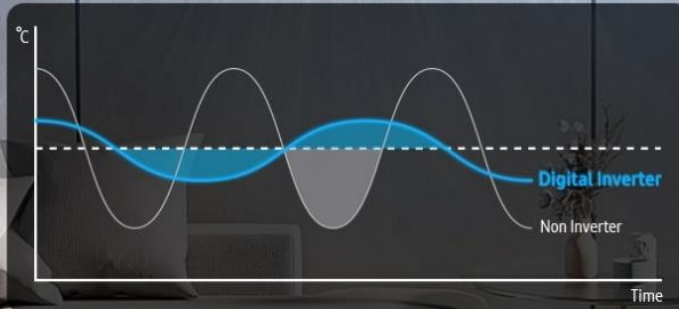

SAMSUNG

Comodidad y eficiencia en su máxima expresión

Los nuevos aires acondicionados Samsung redefinen la climatización del hogar con tecnología avanzada, eficiencia energética y un diseño elegante que se adapta a cualquier estilo de vida. Conoce los beneficios de Samsung RAC

Refrigeración ecológica: sin impacto de ozono

Refrigerante R32

Protege el planeta reduciendo el impacto del cambio climático. El aire acondicionado usa el refrigerante R32, de última generación, que ayuda a conservar la capa de ozono y tiene un bajo impacto en el calentamiento global en comparación con los refrigerantes R22 o R410A convencionales. Es por esto que cuida mucho más el ambiente*. ¹

Capacidades disponibles: 12.000, 18.000 y 24.000 BTU/hr